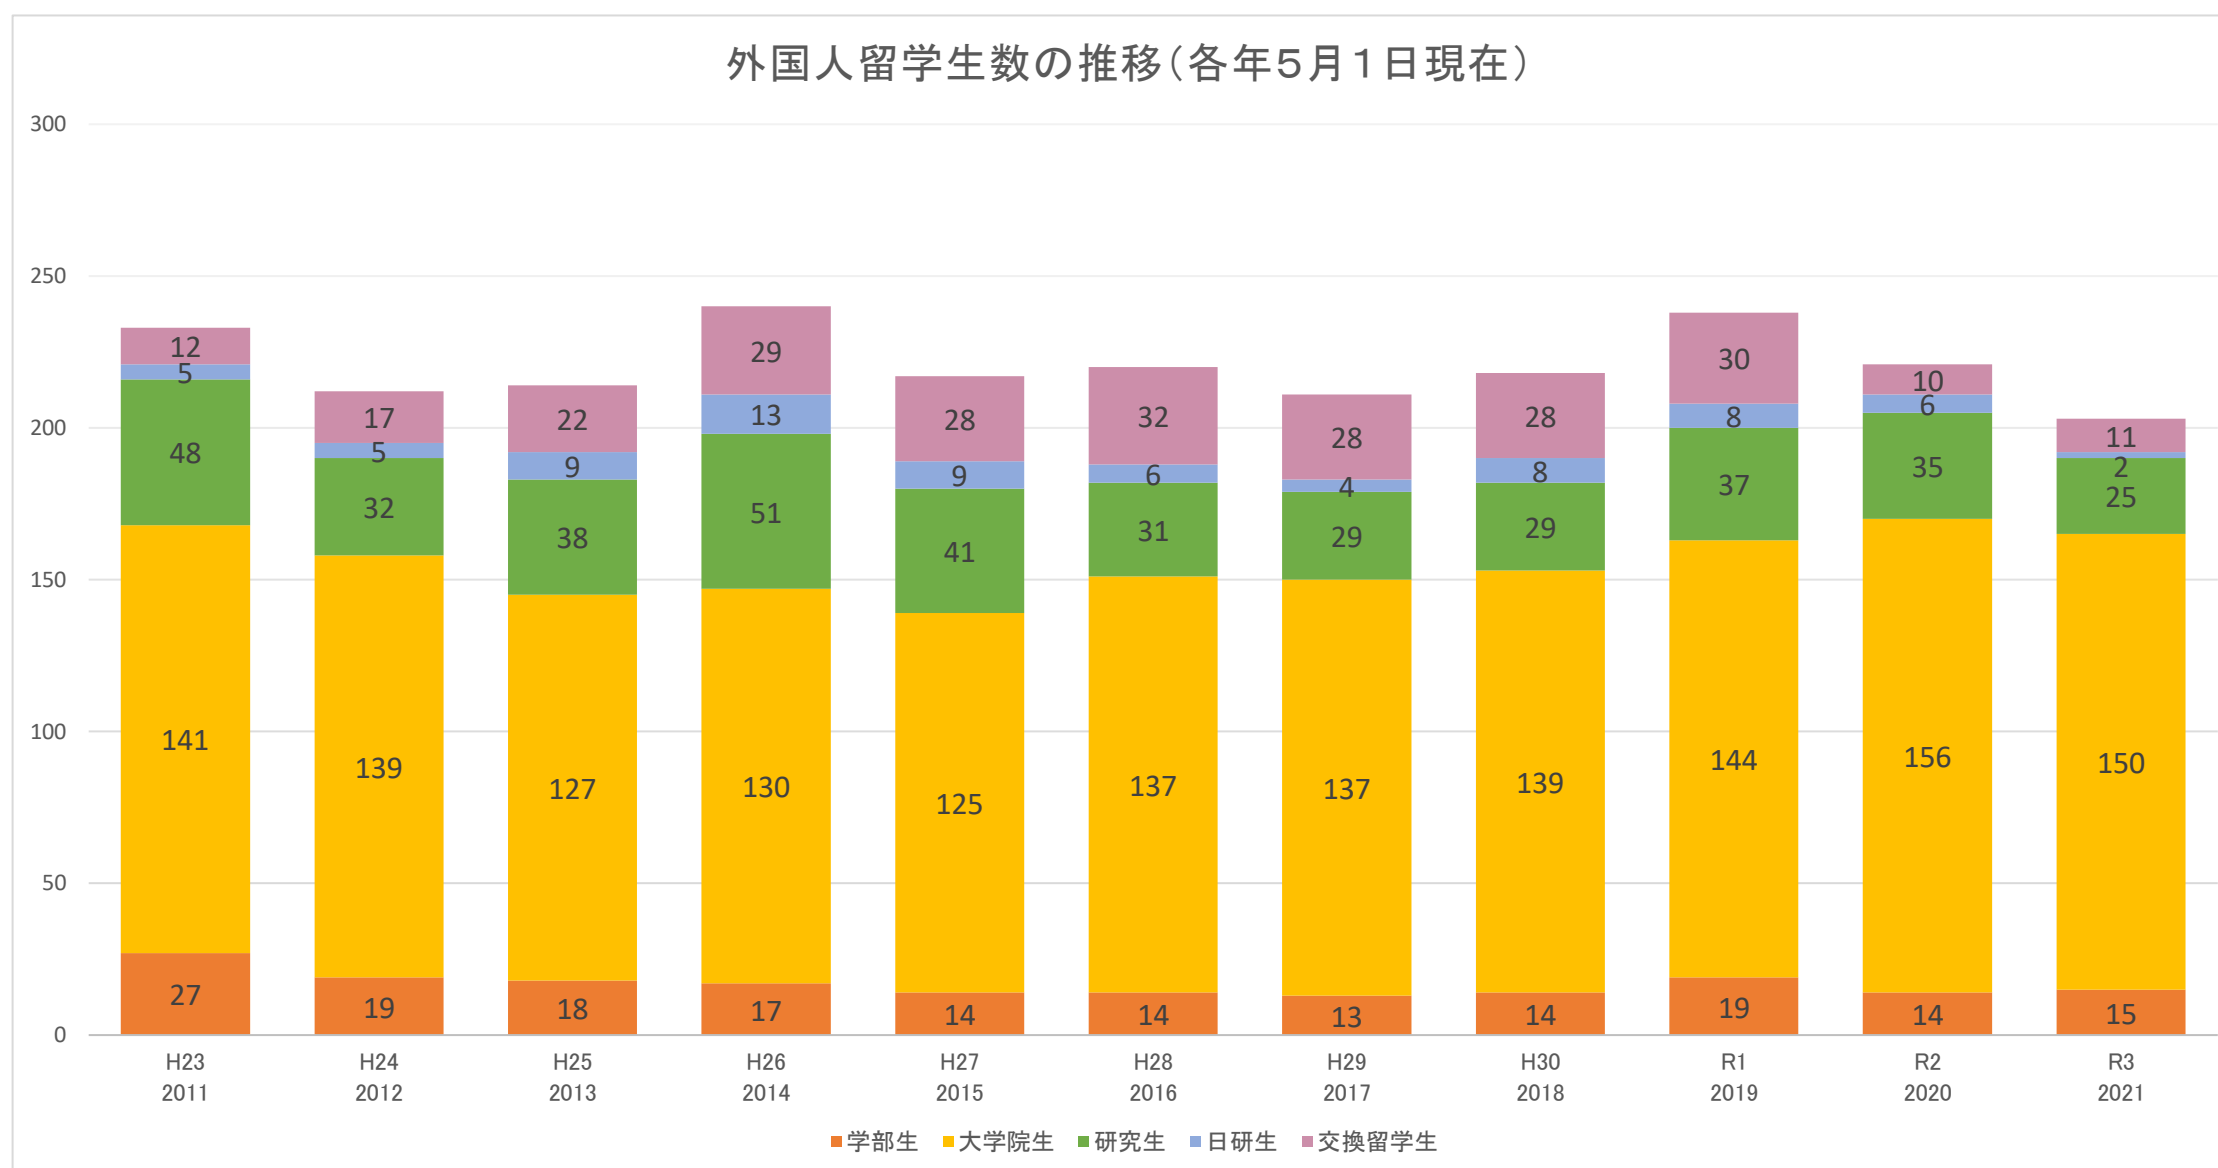

外国人留学生数の推移(各年5月1日現在)

外国人留学生数(人)

年度	H23 2011	H24 2012	H25 2013	H26 2014	H27 2015	H28 2016	H29 2017	H30 2018	R1 2019	R2 2020	R3 2021
学部生	27	19	18	17	14	14	13	14	19	14	15
大学院生	141	139	127	130	125	137	137	139	144	156	150
研究生	48	32	38	51	41	31	29	29	37	35	25
日研生	5	5	9	13	9	6	4	8	8	6	2
交換留学生	12	17	22	29	28	32	28	28	30	10	11
合計	233	212	214	240	217	220	211	218	238	221	203

日本国籍の交換留学生2名を除く
 新型コロナウイルス感染症の拡大により、春学期の交換留学の受入を中止