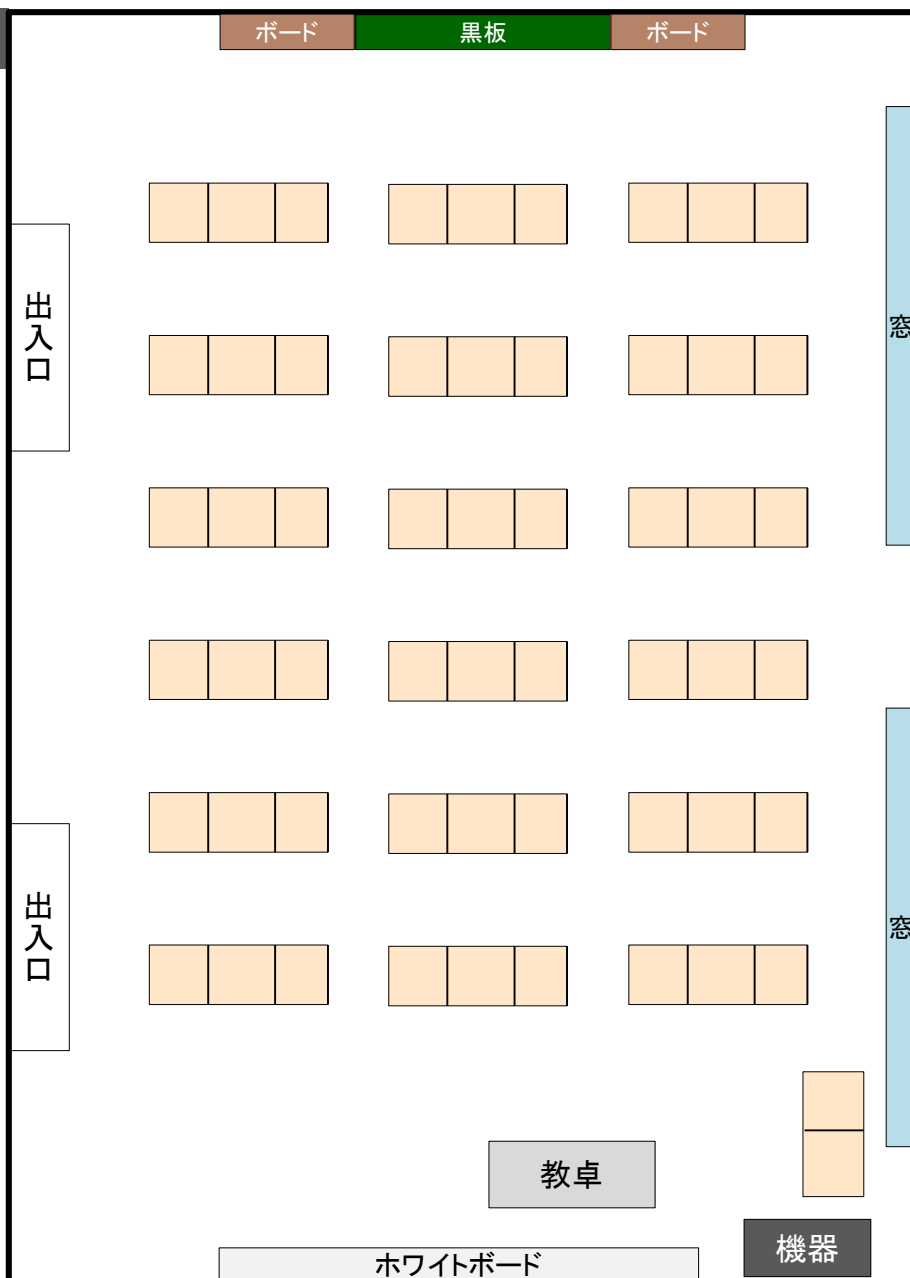

学務課

教室レイアウト

# 共通講義棟1号館

※部屋番号がない場所は学務課管轄外の教室です。

教室内部

レイアウト

教室設置一覧

- ・可動機
- ・ホワイトボード
- ・黒板
- ・プロジェクター
- ・スクリーン
- ・DVDプレーヤー
- ・ビデオデッキ
- ・CD・カセット一体型デッキ
- ・スピーカー
- ・HDM対応

教室内部

レイアウト

教室設置一覧

- ・可動機
- ・ホワイトボード
- ・黒板
- ・プロジェクター
- ・スクリーン
- ・BD・ビデオプレーヤー
- ・CD・カセット一体型デッキ
- ・スピーカー
- ・HDMI・VGA対応

教室内部

レイアウト

■ …教壇

教室設置一覧

- ・可動長机 (机は一人用に分離できません)
- ・ホワイトボード
- ・黒板
- ・プロジェクター
- ・スクリーン
- ・DVDプレーヤー (リージョンフリー)
- ・ビデオデッキ
- ・スピーカー
- ・有線マイク1本
- ・HDMI・VGA対応

教室内部

レイアウト

教室設置一覧

- ・可動機
- ・ホワイトボード
- ・黒板
- ・プロジェクター
- ・スクリーン
- ・BD・ビデオプレーヤー
- ・CD・カセット一体型デッキ
- ・スピーカー
- ・ワイヤレスマイク1本
- ・HDMI・VGA対応

教室内部

レイアウト

教室設置一覧

- ・可動機
- ・ホワイトボード
- ・黒板
- ・プロジェクター
- ・スクリーン
- ・DVDプレーヤー
- ・ビデオデッキ
- ・スピーカー
- ・ワイヤレスマイク
- ・HDMI・VGA対応