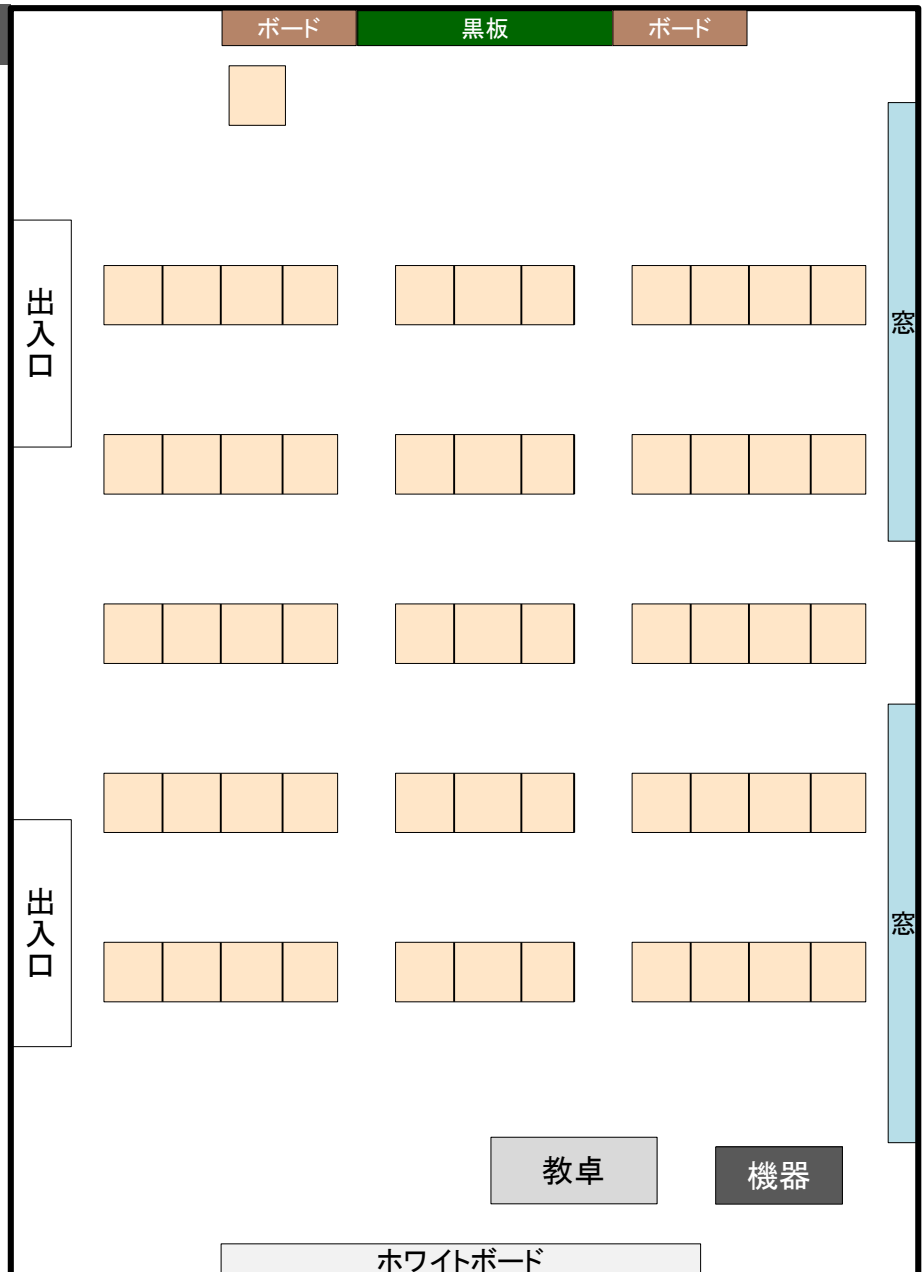

学務課

教室レイアウト

# 共通講義棟1号館

※部屋番号がない場所は学務課管轄外の教室です。

教室内部

レイアウト

教室設置一覧

- ・可動機
- ・ホワイトボード
- ・黒板
- ・プロジェクター
- ・スクリーン
- ・DVDプレーヤー
- ・ビデオデッキ
- ・CD・カセット一体型デッキ
- ・スピーカー
- ・HDM対応

教室内部

レイアウト

教室設置一覧

- ・可動機
- ・ホワイトボード
- ・黒板
- ・プロジェクター
- ・スクリーン
- ・BD・ビデオプレーヤー
- ・CD・カセット一体型デッキ
- ・スピーカー
- ・HDMI・VGA対応

教室内部

レイアウト

■ …教壇

教室設置一覧

- ・可動長机 (机は一人用に分離できません)
- ・ホワイトボード
- ・黒板
- ・プロジェクター
- ・スクリーン
- ・DVDプレーヤー (リージョンフリー)
- ・ビデオデッキ
- ・スピーカー
- ・有線マイク1本
- ・HDMI・VGA対応

教室内部

レイアウト

教室設置一覧

- ・可動機
- ・ホワイトボード
- ・黒板
- ・プロジェクター
- ・スクリーン
- ・BD・ビデオプレーヤー
- ・CD・カセット一体型デッキ
- ・スピーカー
- ・ワイヤレスマイク1本
- ・HDMI・VGA対応

教室内部

レイアウト

教室設置一覧

- ・可動機
- ・ホワイトボード
- ・黒板
- ・プロジェクター
- ・スクリーン
- ・DVDプレーヤー
- ・ビデオデッキ
- ・スピーカー
- ・ワイヤレスマイク
- ・HDMI・VGA対応