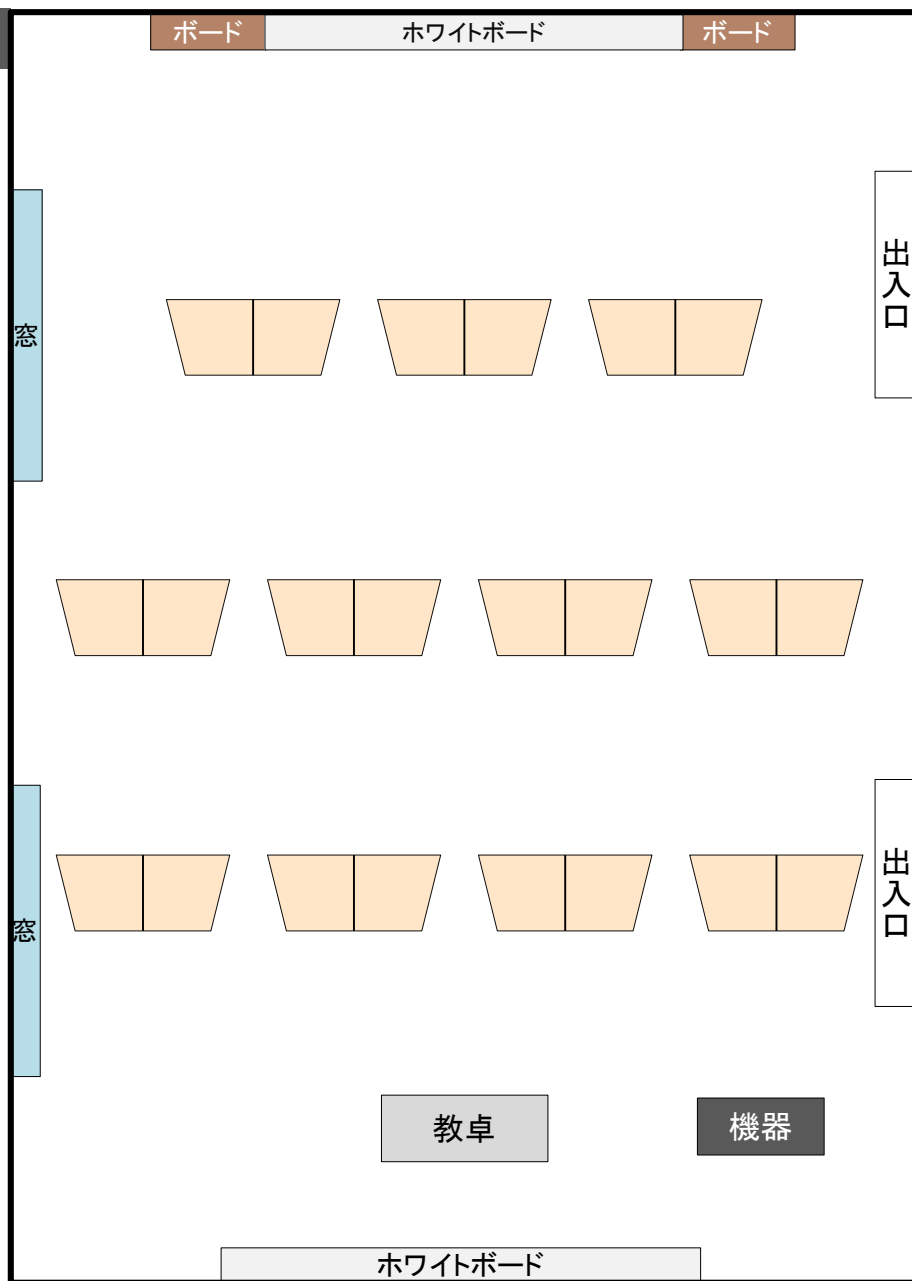

ボード

出入口

出入口

窓

窓

教卓

機器

ホワイトボード

教室設置一覧

- ・可動長机 (机は一人用に分離できません)
- ・ホワイトボード
- ・黒板
- ・プロジェクター
- ・スクリーン
- ・DVDプレーヤー
- ・ビデオデッキ
- ・有線マイク1本
- ・HDMI・VGA対応

教室内部

レイアウト

教室設置一覧

- ・可動長机 (机は一人用に分離できません)
- ・ホワイトボード
- ・黒板
- ・プロジェクター
- ・スクリーン
- ・BDプレーヤー
- ・ビデオデッキ
- ・スピーカー
- ・有線マイク1本
- ・HDMI・VGA対応

教室内部

※階段教室です。  
※座席数に机付き簡易椅子の数は含まれません。

レイアウト

教室設置一覧

- ・固定椅子・固定長机
- ・ホワイトボード
- ・プロジェクター
- ・スクリーン
- ・書画カメラ
- ・BD・ビデオプレーヤー
- ・DVDプレーヤー
- ・ダブルカセットデッキ
- ・スピーカー
- ・ワイヤレスマイク1本
- ・有線マイク1本
- ・VGA対応

教室内部

レイアウト

教室設置一覧

- ・可動机 (机は一人用に分離できません)
- ・ホワイトボード
- ・プロジェクター
- ・スクリーン
- ・BD・ビデオプレーヤー
- ・VGA対応

教室内部

レイアウト

教室設置一覧

- ・可動機(机は一人用に分離できません)
- ・ホワイトボード
- ・プロジェクター
- ・スクリーン
- ・モニター
- ・DVDプレーヤー
- ・VGA対応

教室内部

レイアウト

教室設置一覧