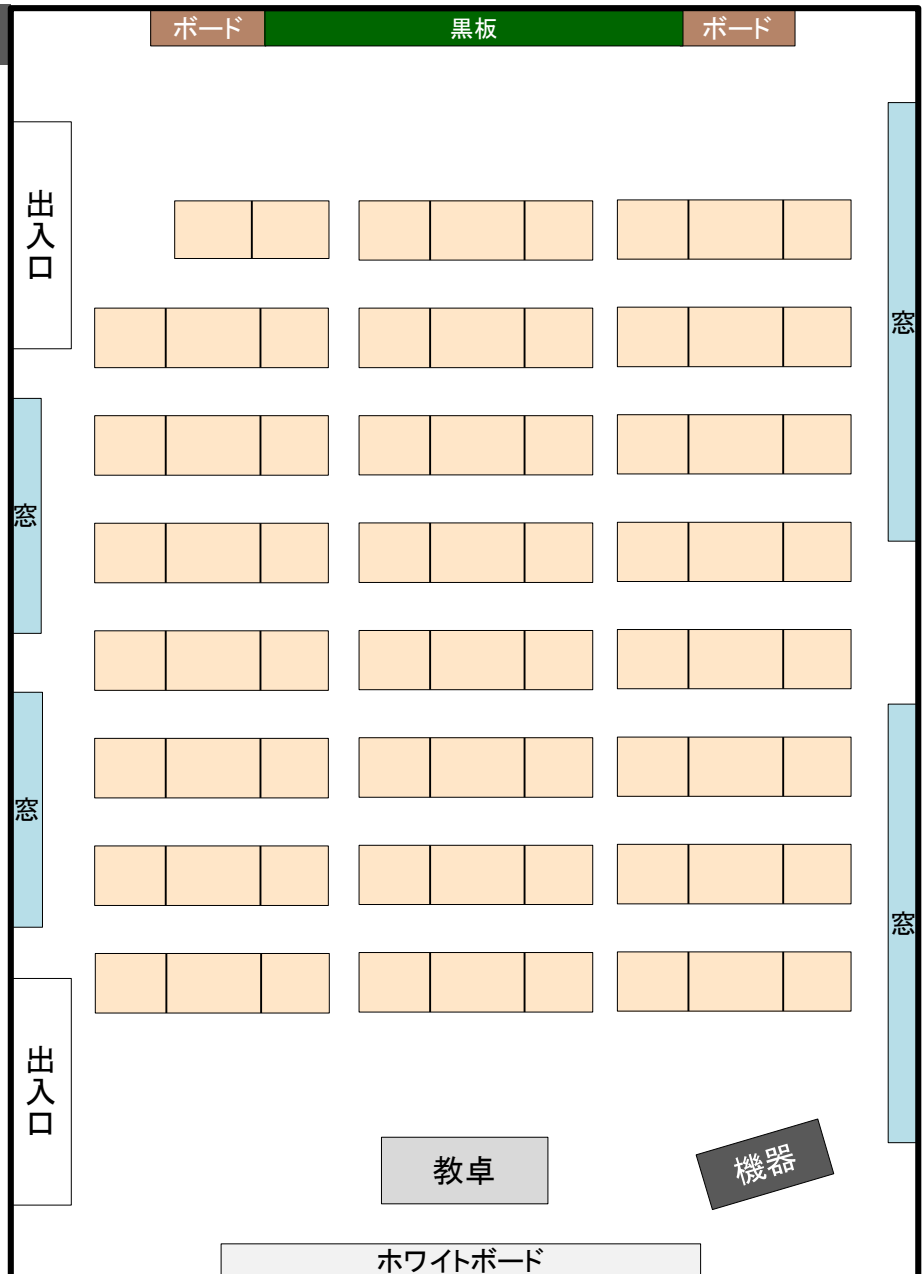

教室内部

※階段教室です。

レイアウト

教室設置一覧

- ・固定椅子・固定長机
- ・ホワイトボード
- ・プロジェクター
- ・スクリーン
- ・書画カメラ
- ・BDプレーヤー
- ・ダブルカセットデッキ
- ・スピーカー
- ・ワイヤレスマイク1本
- ・有線マイク1本
- ・VGA対応

教室内部

レイアウト

黒板

ボード

出入口

出入口

窓

窓

教卓

機器

ホワイトボード

教室設置一覧

- ・可動長机 (机は一人用に分離できません)
- ・ホワイトボード
- ・黒板
- ・プロジェクター
- ・スクリーン
- ・DVDプレーヤー
- ・ビデオデッキ
- ・有線マイク1本
- ・HDMI・VGA対応

教室内部

レイアウト

教室設置一覧

- ・可動長机 (机は一人用に分離できません)
- ・ホワイトボード
- ・黒板
- ・プロジェクター
- ・スクリーン
- ・BDプレーヤー
- ・ビデオデッキ
- ・スピーカー
- ・有線マイク1本
- ・HDMI・VGA対応