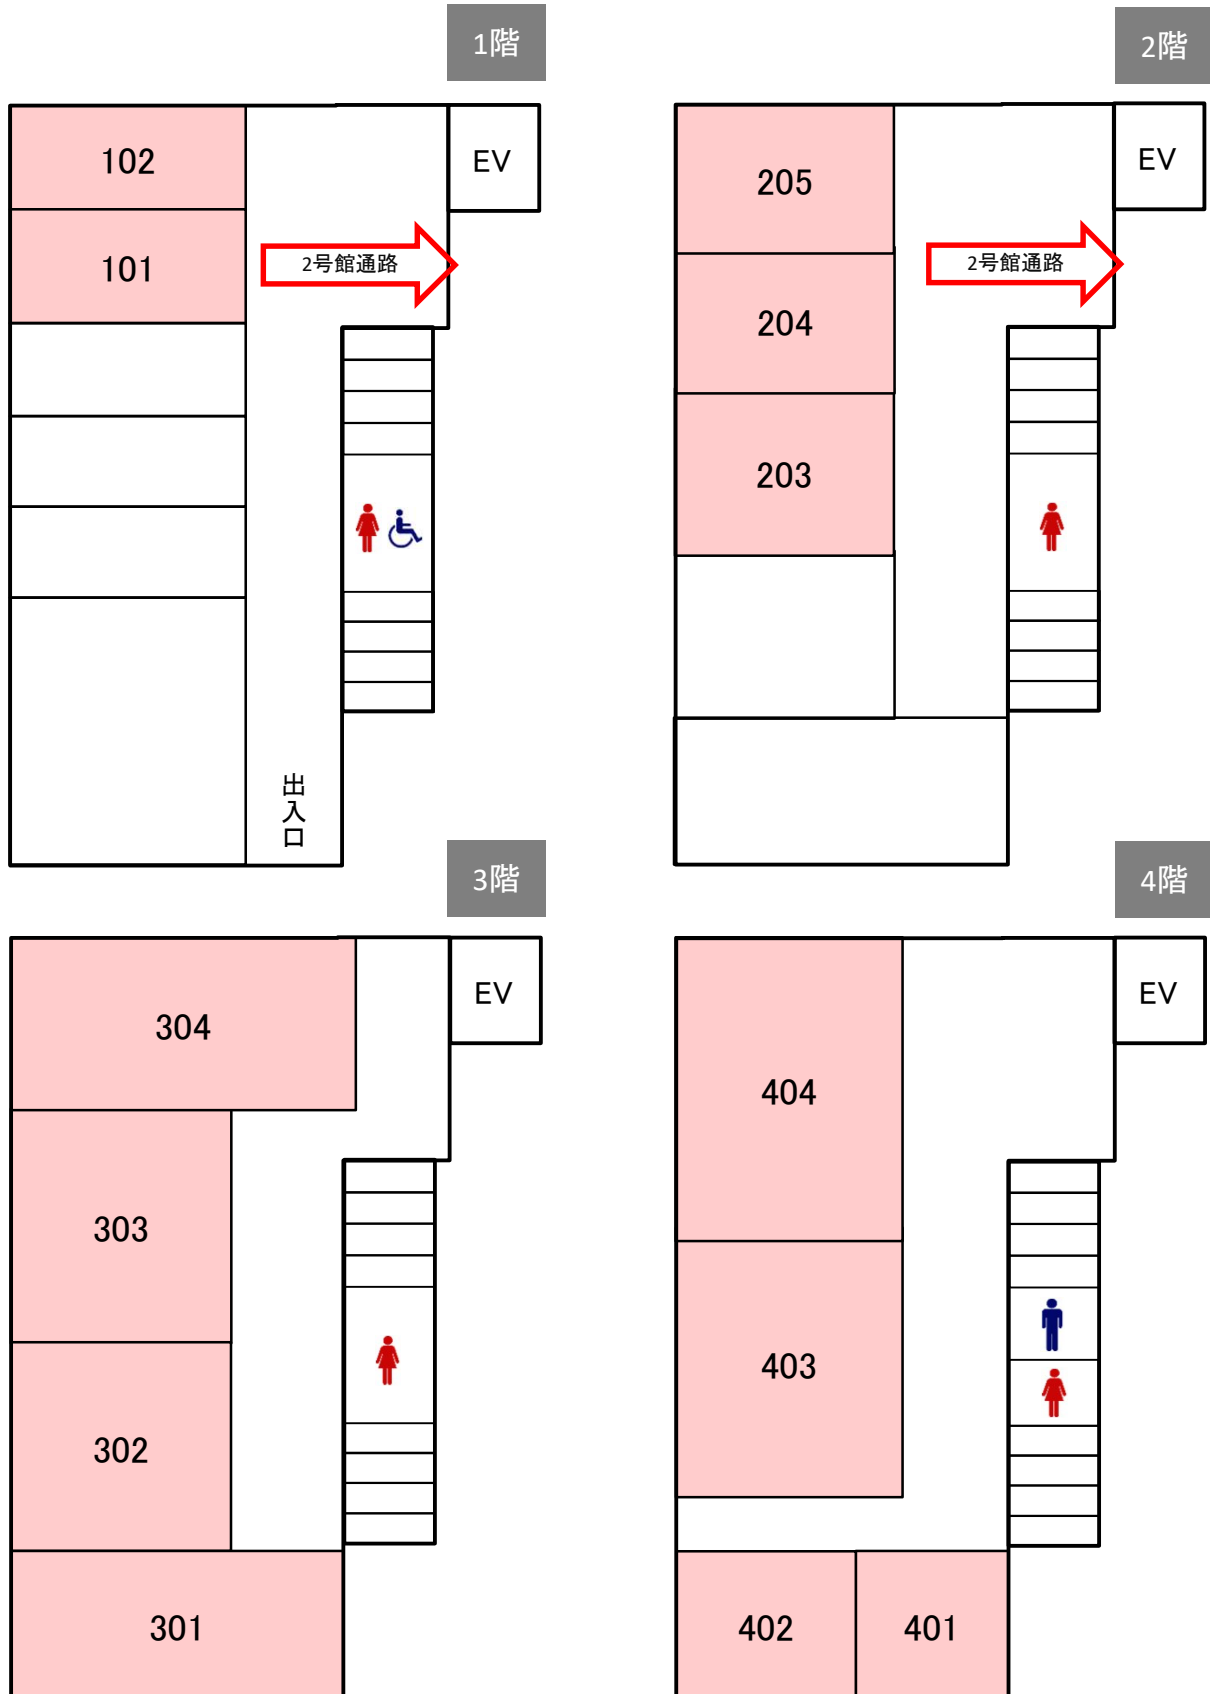

学務課

教室レイアウト

# 共通講義棟1号館

※部屋番号がない場所は学務課管轄外の教室です。

教室内部

レイアウト

教室設置一覧

- ・可動機
- ・ホワイトボード
- ・黒板
- ・プロジェクター
- ・スクリーン
- ・DVDプレーヤー
- ・ビデオデッキ
- ・CD・カセット一体型デッキ
- ・スピーカー
- ・HDM対応

教室内部

レイアウト

教室設置一覧

- ・可動機
- ・ホワイトボード
- ・黒板
- ・プロジェクター
- ・スクリーン
- ・BD・ビデオプレーヤー
- ・CD・カセット一体型デッキ
- ・スピーカー
- ・HDMI・VGA対応

教室内部

レイアウト

■ …教壇

教室設置一覧

- ・可動長机 (机は一人用に分離できません)
- ・ホワイトボード
- ・黒板
- ・プロジェクター
- ・スクリーン
- ・DVDプレーヤー (リージョンフリー)
- ・ビデオデッキ
- ・スピーカー
- ・有線マイク1本
- ・HDMI・VGA対応

ボード

出入口

出入口

窓

窓

教卓

機器

ホワイトボード