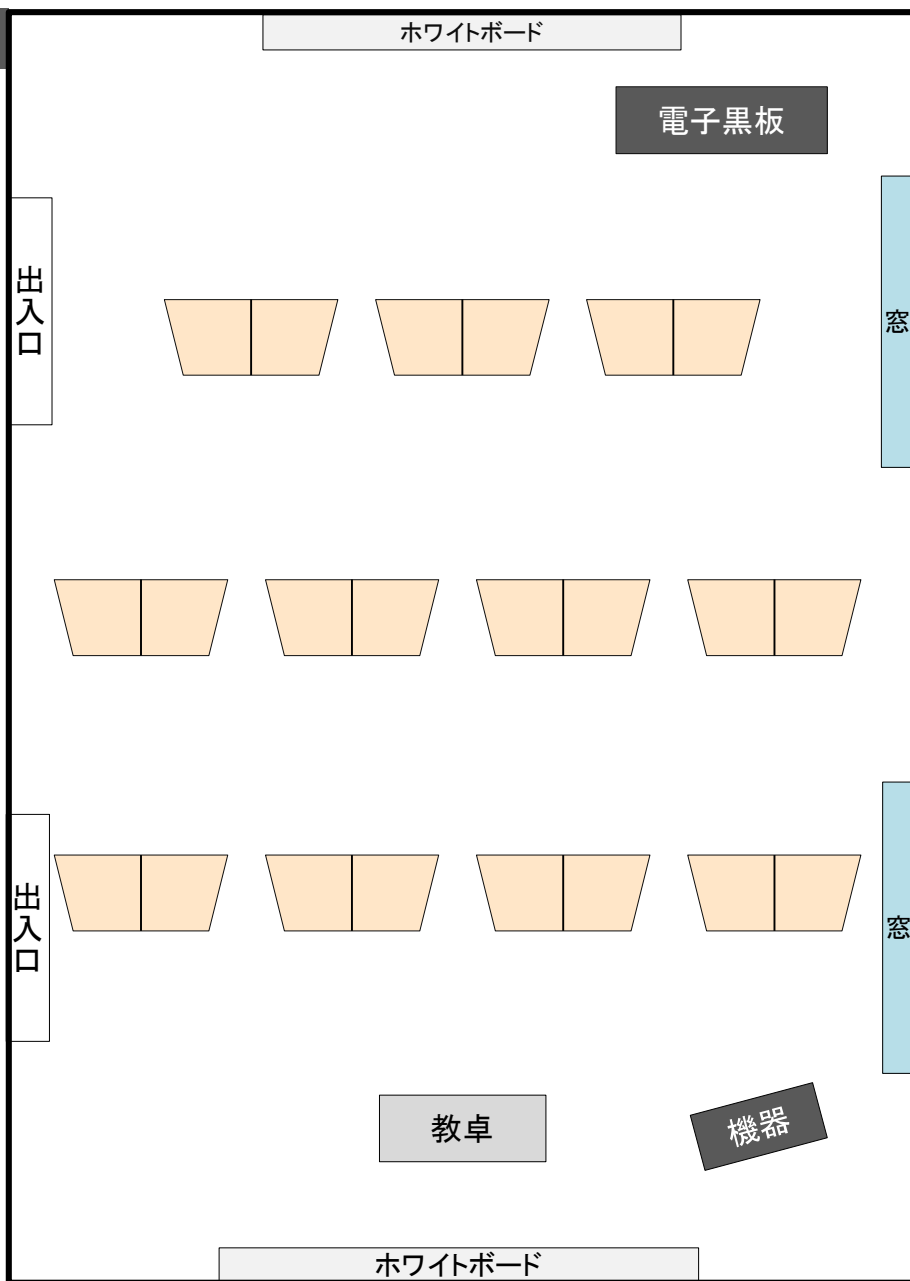

ボード

出入口

出入口

窓

窓

教卓

機器

ホワイトボード

教室設置一覧

- ・可動長机 (机は一人用に分離できません)
- ・ホワイトボード
- ・黒板
- ・プロジェクター
- ・スクリーン
- ・DVDプレーヤー
- ・ビデオデッキ
- ・有線マイク1本
- ・HDMI・VGA対応

教室内部

レイアウト

教室設置一覧

- ・可動長机 (机は一人用に分離できません)
- ・ホワイトボード
- ・黒板
- ・プロジェクター
- ・スクリーン
- ・BDプレーヤー
- ・ビデオデッキ
- ・スピーカー
- ・有線マイク1本
- ・HDMI・VGA対応

教室内部

※階段教室です。  
※座席数に机付き簡易椅子の数は含まれません。

レイアウト

教室設置一覧

- ・固定椅子・固定長机
- ・ホワイトボード
- ・プロジェクター
- ・スクリーン
- ・書画カメラ
- ・BD・ビデオプレーヤー
- ・DVDプレーヤー
- ・ダブルカセットデッキ
- ・スピーカー
- ・ワイヤレスマイク1本
- ・有線マイク1本
- ・VGA対応

教室内部

レイアウト

教室設置一覧

- ・可動机 (机は一人用に分離できません)
- ・ホワイトボード
- ・プロジェクター
- ・スクリーン
- ・BD・ビデオプレーヤー
- ・VGA対応

教室内部

レイアウト

教室設置一覧

- ・可動機(机は一人用に分離できません)
- ・ホワイトボード
- ・プロジェクター
- ・スクリーン
- ・モニター
- ・DVDプレーヤー
- ・VGA対応

教室内部

レイアウト

教室設置一覧