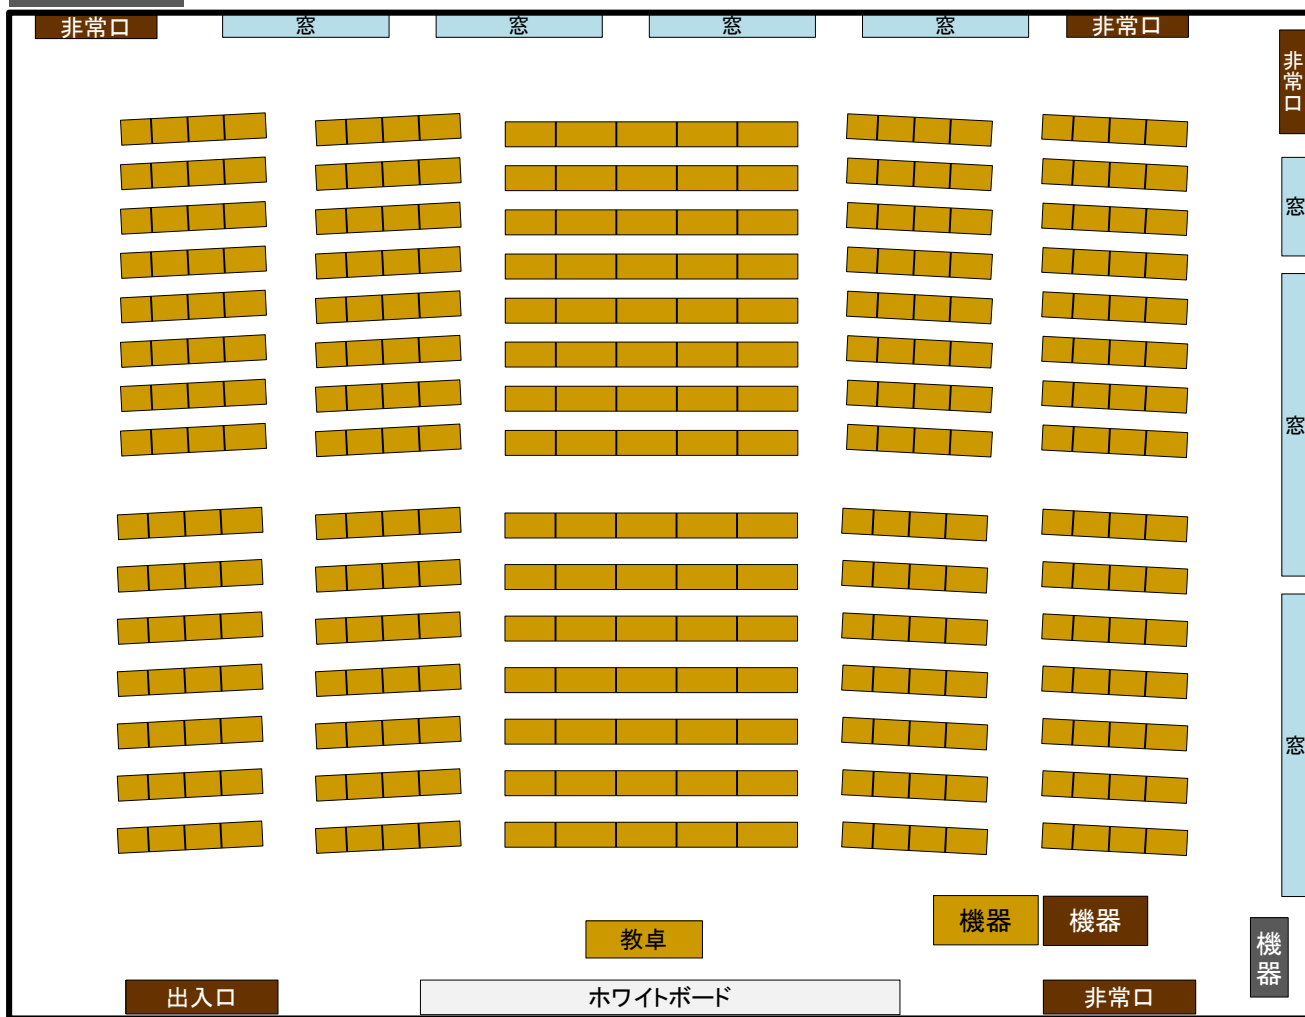

教室内部

※階段教室です。

レイアウト

教室設置一覧

- ・固定椅子・固定長机  
(机は一人用に分離できません)
- ・ホワイトボード
- ・プロジェクター
- ・スクリーン
- ・BDプレイヤー
- ・スピーカー
- ・有線マイク1本
- ・ワイヤレスマイク2本
- ・HDMI・VGA対応

教室内部

※階段教室です。

レイアウト