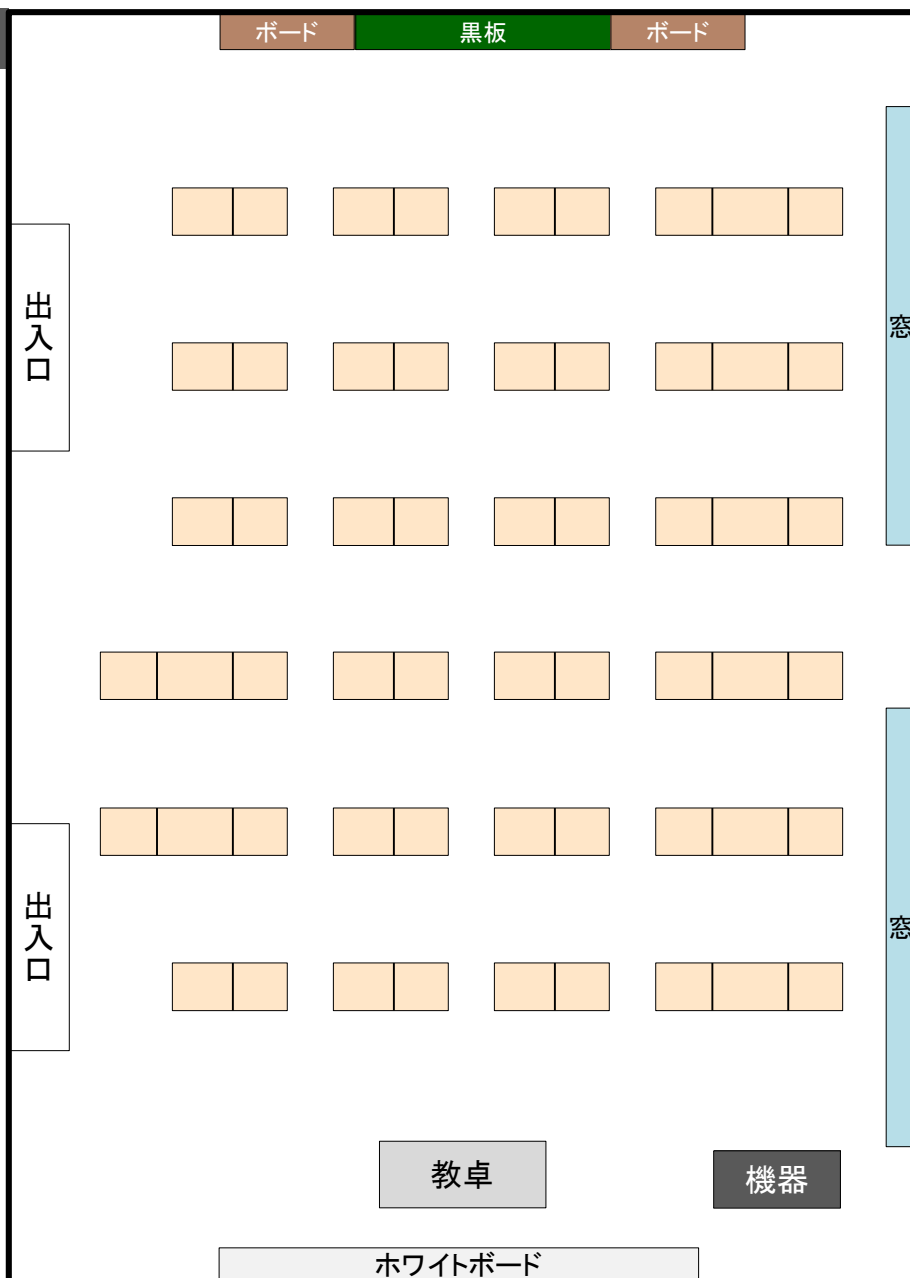

# 共通講義棟1号館

※部屋番号がない場所は学務課管轄外の教室です。

教室内部

レイアウト

教室設置一覧

- ・可動機
- ・ホワイトボード
- ・黒板
- ・プロジェクター
- ・スクリーン
- ・DVDプレーヤー
- ・ビデオデッキ
- ・CD・カセット一体型デッキ
- ・スピーカー
- ・HDM対応

教室内部

レイアウト

教室内部

レイアウト

教室設置一覧

- ・可動機
- ・ホワイトボード
- ・黒板
- ・プロジェクター
- ・スクリーン
- ・BD・ビデオプレーヤー
- ・CD・カセット一体型デッキ
- ・スピーカー
- ・ワイヤレスマイク1本
- ・HDMI・VGA対応

教室内部

レイアウト

教室設置一覧

- ・可動機
- ・ホワイトボード
- ・黒板
- ・プロジェクター
- ・スクリーン
- ・DVDプレーヤー
- ・ビデオデッキ
- ・スピーカー
- ・ワイヤレスマイク
- ・HDMI・VGA対応

教室内部

※階段教室です。

レイアウト

教室設置一覧

- ・固定椅子・固定長机
- ・ホワイトボード
- ・プロジェクター
- ・スクリーン
- ・書画カメラ
- ・BDプレーヤー
- ・ダブルカセットデッキ
- ・スピーカー
- ・ワイヤレスマイク1本
- ・有線マイク1本
- ・VGA対応

教室内部

レイアウト

黒板

ボード

出入口

出入口

窓

窓

教卓

機器

ホワイトボード