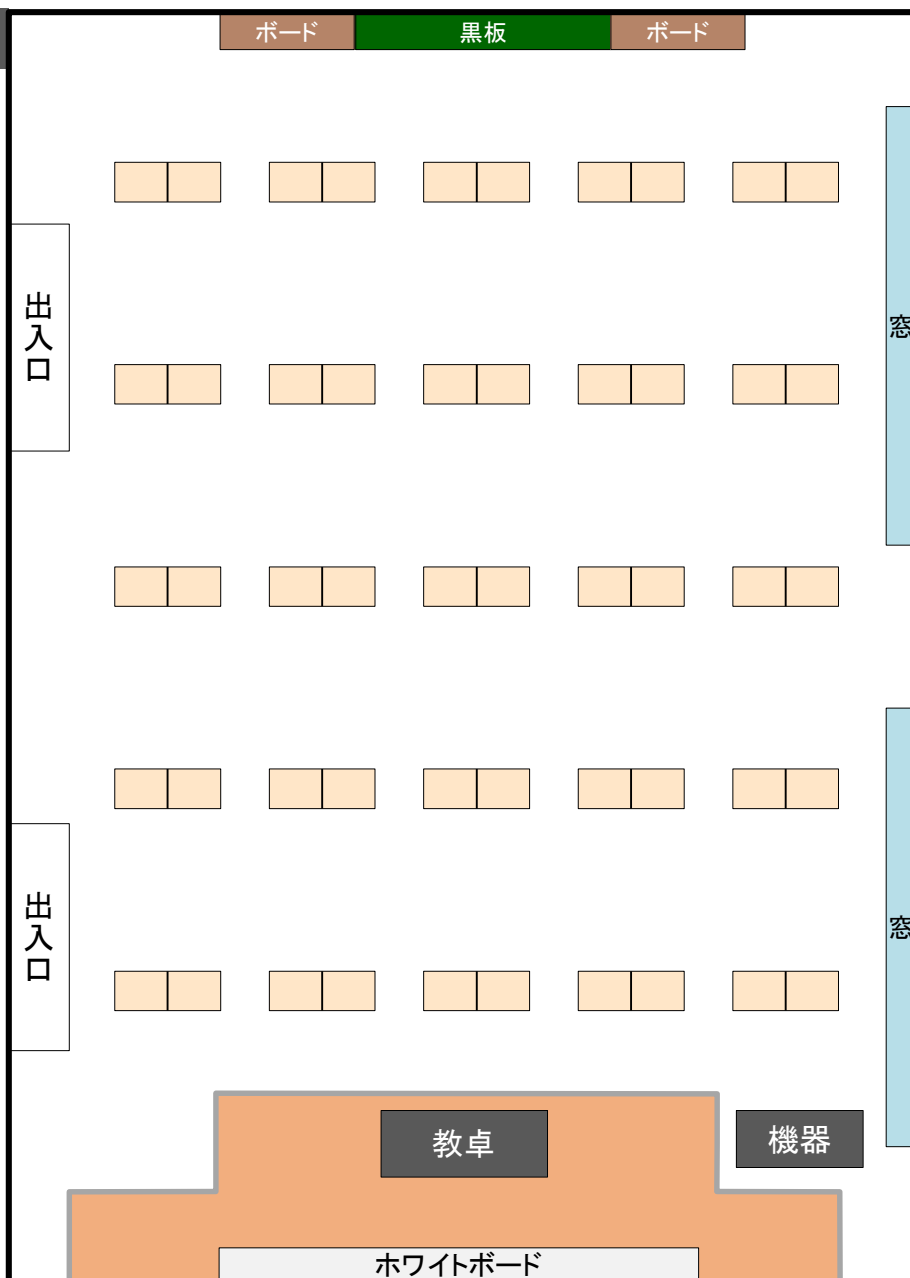

# 共通講義棟1号館

※部屋番号がない場所は学務課管轄外の教室です。

教室内部

レイアウト

教室設置一覧

- ・可動機
- ・ホワイトボード
- ・黒板
- ・プロジェクター
- ・スクリーン
- ・DVDプレーヤー
- ・ビデオデッキ
- ・CD・カセット一体型デッキ
- ・スピーカー
- ・HDM対応

教室内部

レイアウト

教室設置一覧

- ・可動機
- ・ホワイトボード
- ・黒板
- ・プロジェクター
- ・スクリーン
- ・BD・ビデオプレーヤー
- ・CD・カセット一体型デッキ
- ・スピーカー
- ・HDMI・VGA対応

教室内部

レイアウト

■ …教壇

教室設置一覧

- ・可動長机 (机は一人用に分離できません)
- ・ホワイトボード
- ・黒板
- ・プロジェクター
- ・スクリーン
- ・DVDプレーヤー (リージョンフリー)
- ・ビデオデッキ
- ・スピーカー
- ・有線マイク1本
- ・HDMI・VGA対応

教室内部

レイアウト

教室設置一覧

- ・可動機
- ・ホワイトボード
- ・黒板
- ・プロジェクター
- ・スクリーン
- ・BD・ビデオプレーヤー
- ・CD・カセット一体型デッキ
- ・スピーカー
- ・ワイヤレスマイク1本
- ・HDMI・VGA対応

教室内部

レイアウト

教室設置一覧

- ・可動機
- ・ホワイトボード
- ・黒板
- ・プロジェクター
- ・スクリーン
- ・DVDプレーヤー
- ・ビデオデッキ
- ・スピーカー
- ・ワイヤレスマイク
- ・HDMI・VGA対応

教室内部

※階段教室です。

レイアウト

教室設置一覧

- ・固定椅子・固定長机
- ・ホワイトボード
- ・プロジェクター
- ・スクリーン
- ・書画カメラ
- ・BDプレーヤー
- ・ダブルカセットデッキ
- ・スピーカー
- ・ワイヤレスマイク1本
- ・有線マイク1本
- ・VGA対応

教室内部

レイアウト

黒板