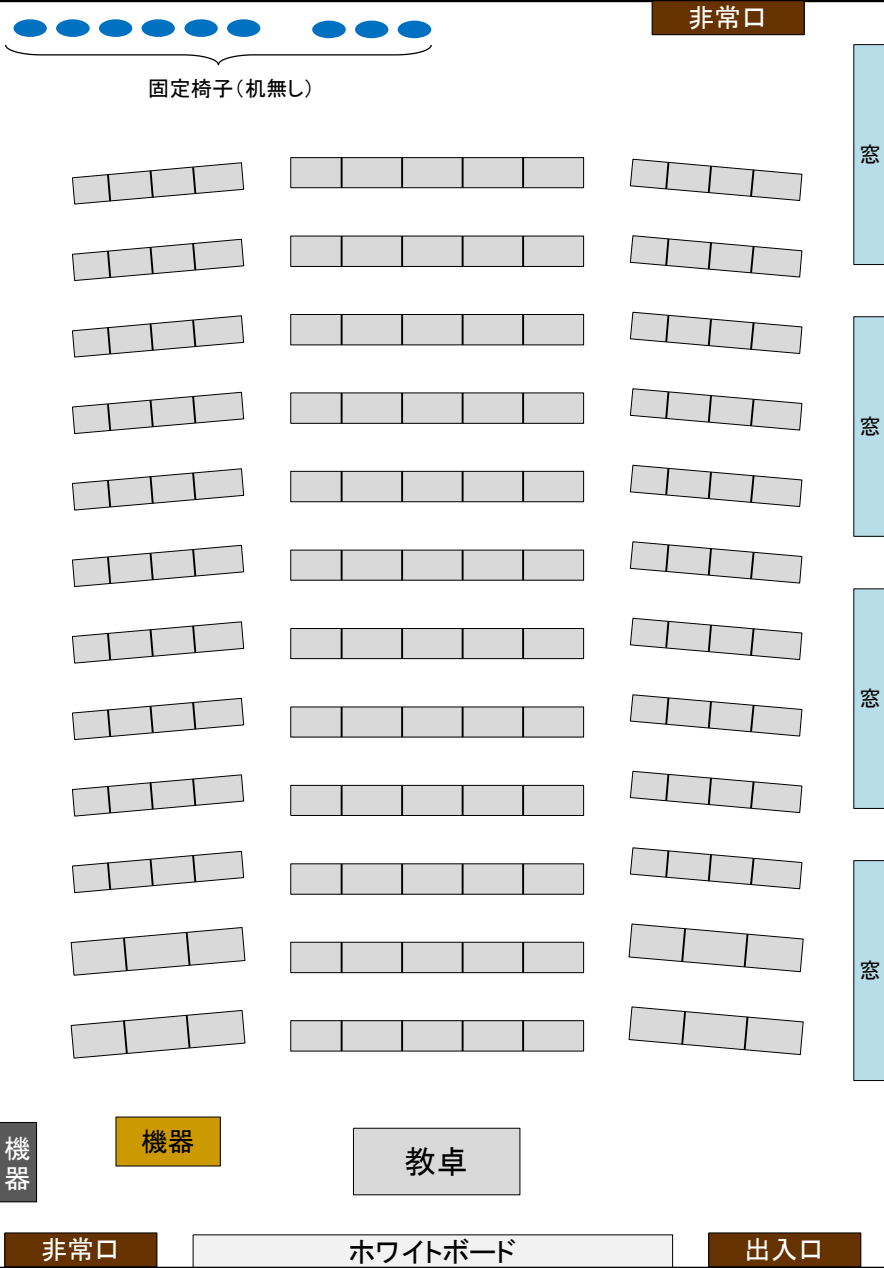

# 共通講義棟2号館

教室内部

※階段教室です。

レイアウト

非常口

固定椅子(机無し)

教室設置一覧

- ・固定椅子・固定長机  
(机は一人用に分離できません)
- ・ホワイトボード
- ・プロジェクター
- ・スクリーン
- ・BDプレイヤー
- ・スピーカー
- ・有線マイク1本
- ・ワイヤレスマイク2本
- ・HDMI・VGA対応

教室内部

※階段教室です。

レイアウト

教室設置一覧

- ・固定椅子・固定長机  
(机は一人用に分離できません)
- ・ホワイトボード
- ・プロジェクター
- ・スクリーン
- ・BDプレイヤー
- ・スピーカー
- ・有線マイク1本
- ・ワイヤレスマイク2本
- ・HDMI・VGA対応

教室内部

※階段教室です。

レイアウト