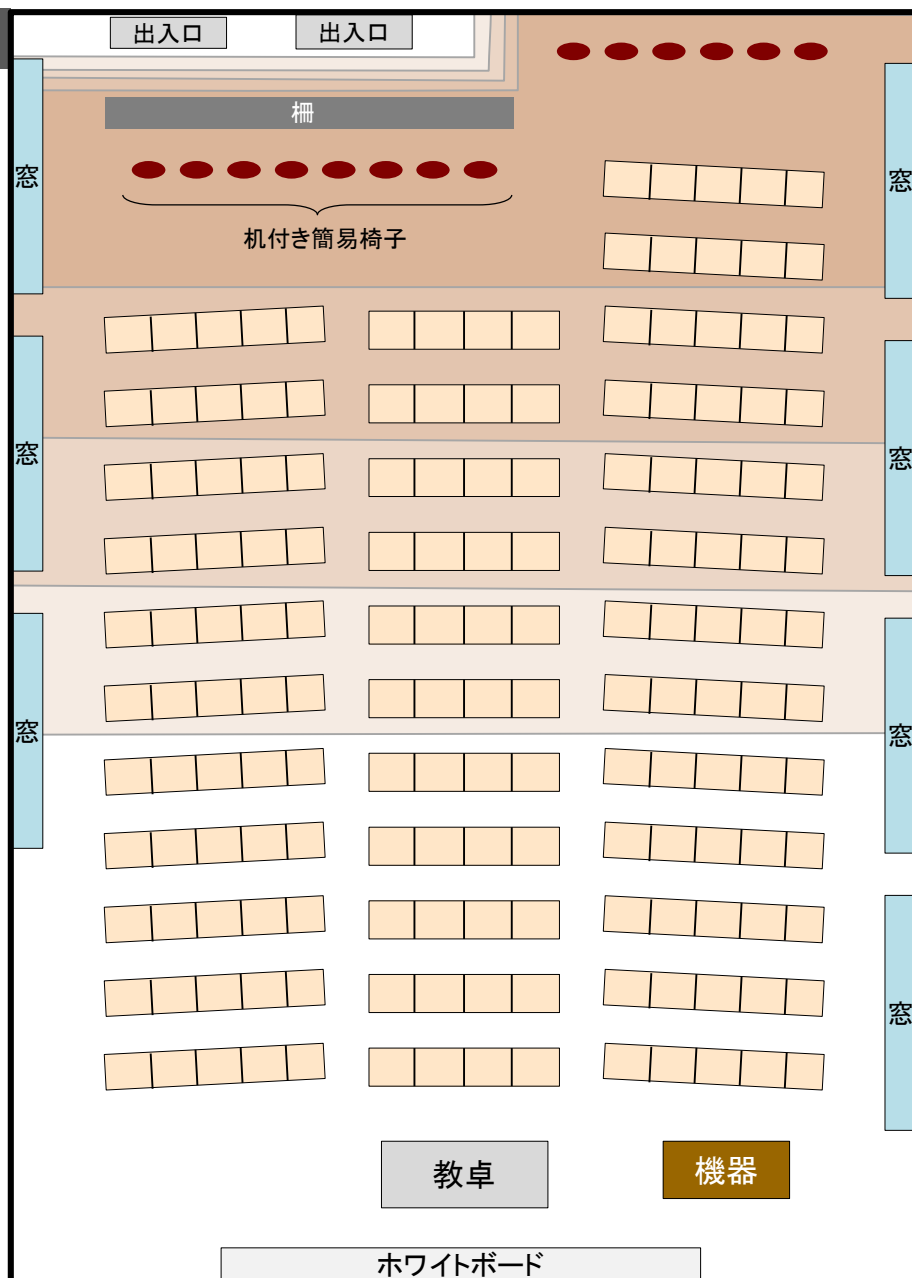

ボード

出入口

出入口

窓

窓

教卓

機器

ホワイトボード

教室内部

※階段教室です。  
※座席数に机付き簡易椅子の数は含まれません。

レイアウト

教室設置一覧

- ・固定椅子・固定長机
- ・ホワイトボード
- ・プロジェクター
- ・スクリーン
- ・書画カメラ
- ・BD・ビデオプレーヤー
- ・DVDプレーヤー
- ・ダブルカセットデッキ
- ・スピーカー
- ・ワイヤレスマイク1本
- ・有線マイク1本
- ・VGA対応

教室内部

レイアウト

教室設置一覧