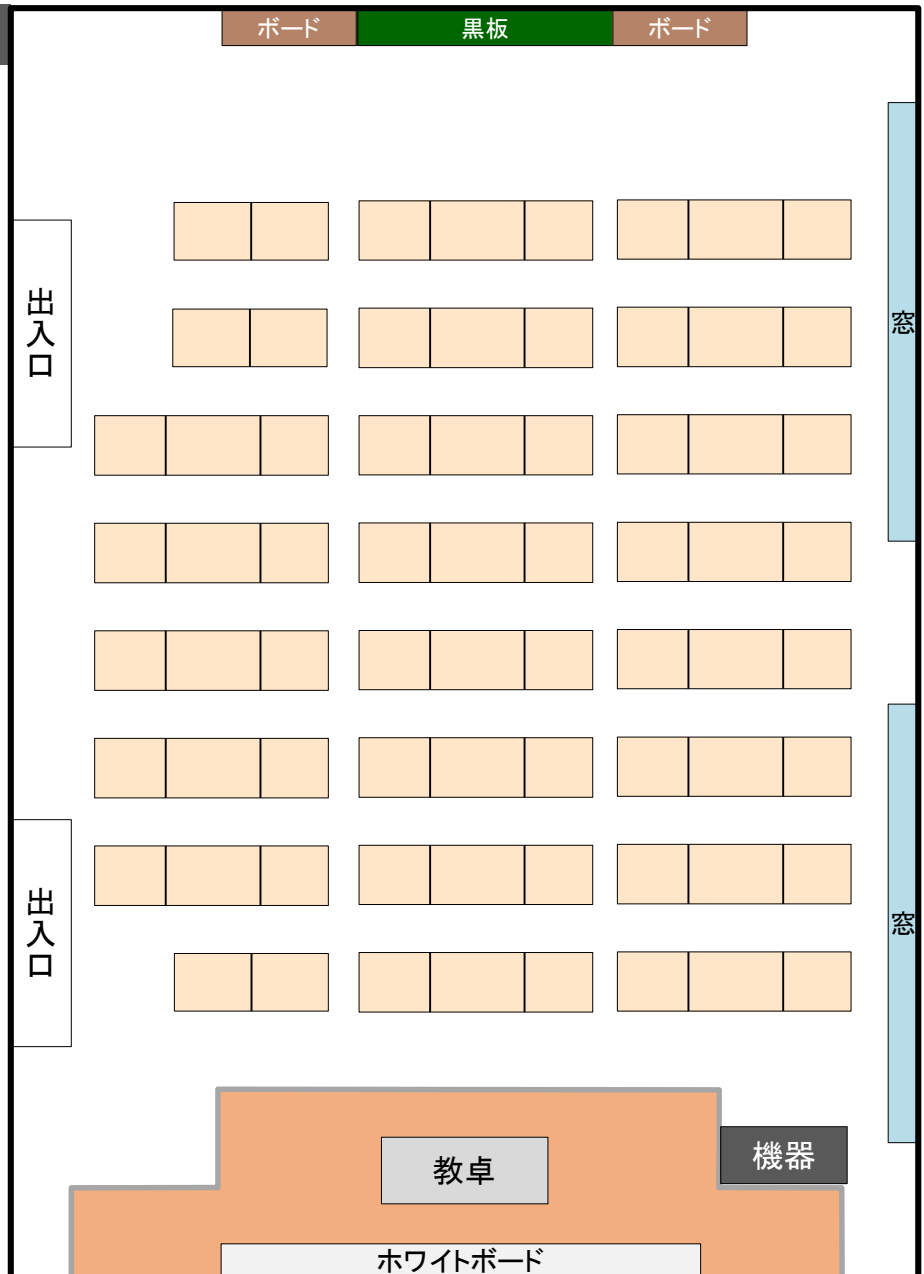

# 共通講義棟1号館

※部屋番号がない場所は学務課管轄外の教室です。

教室内部

レイアウト

教室設置一覧

- ・可動機
- ・ホワイトボード
- ・黒板
- ・プロジェクター
- ・スクリーン
- ・DVDプレーヤー
- ・ビデオデッキ
- ・CD・カセット一体型デッキ
- ・スピーカー
- ・HDM対応

教室内部

レイアウト

教室設置一覧

- ・可動機
- ・ホワイトボード
- ・黒板
- ・プロジェクター
- ・スクリーン
- ・BD・ビデオプレーヤー
- ・CD・カセット一体型デッキ
- ・スピーカー
- ・HDMI・VGA対応

教室内部

レイアウト

■ …教壇

教室設置一覧

- ・可動長机 (机は一人用に分離できません)
- ・ホワイトボード
- ・黒板
- ・プロジェクター
- ・スクリーン
- ・DVDプレーヤー (リージョンフリー)
- ・ビデオデッキ
- ・スピーカー
- ・有線マイク1本
- ・HDMI・VGA対応

教室内部

レイアウト

教室設置一覧

- ・可動機
- ・ホワイトボード
- ・黒板
- ・プロジェクター
- ・スクリーン
- ・BD・ビデオプレーヤー
- ・CD・カセット一体型デッキ
- ・スピーカー
- ・ワイヤレスマイク1本
- ・HDMI・VGA対応

教室内部

レイアウト

教室設置一覧

- ・可動機
- ・ホワイトボード
- ・黒板
- ・プロジェクター
- ・スクリーン
- ・DVDプレーヤー
- ・ビデオデッキ
- ・スピーカー
- ・ワイヤレスマイク
- ・HDMI・VGA対応

教室内部

※階段教室です。

レイアウト

教室設置一覧

- ・固定椅子・固定長机
- ・ホワイトボード
- ・プロジェクター
- ・スクリーン
- ・書画カメラ
- ・BDプレーヤー
- ・ダブルカセットデッキ
- ・スピーカー
- ・ワイヤレスマイク1本
- ・有線マイク1本
- ・VGA対応

教室内部

レイアウト

黒板