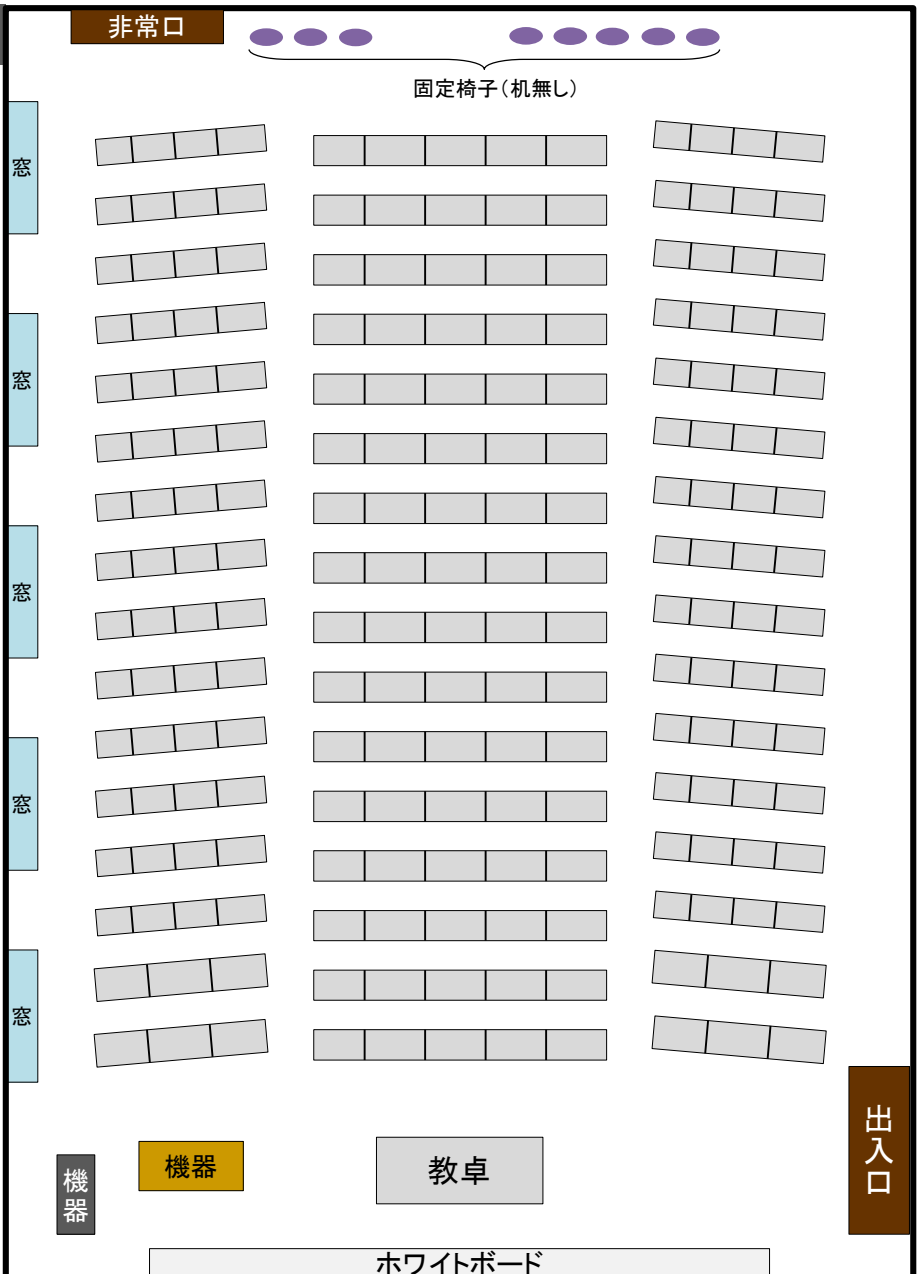

# 共通講義棟2号館

教室内部

※階段教室です。

レイアウト

非常口

固定椅子(机無し)

教室設置一覧

- ・固定椅子・固定長机  
(机は一人用に分離できません)
- ・ホワイトボード
- ・プロジェクター
- ・スクリーン
- ・BDプレイヤー
- ・スピーカー
- ・有線マイク1本
- ・ワイヤレスマイク2本
- ・HDMI・VGA対応

教室内部

※階段教室です。

レイアウト

教室設置一覧

- ・固定椅子・固定長机  
(机は一人用に分離できません)
- ・ホワイトボード
- ・プロジェクター
- ・スクリーン
- ・BDプレイヤー
- ・スピーカー
- ・有線マイク1本
- ・ワイヤレスマイク2本
- ・HDMI・VGA対応

教室内部

※階段教室です。

レイアウト