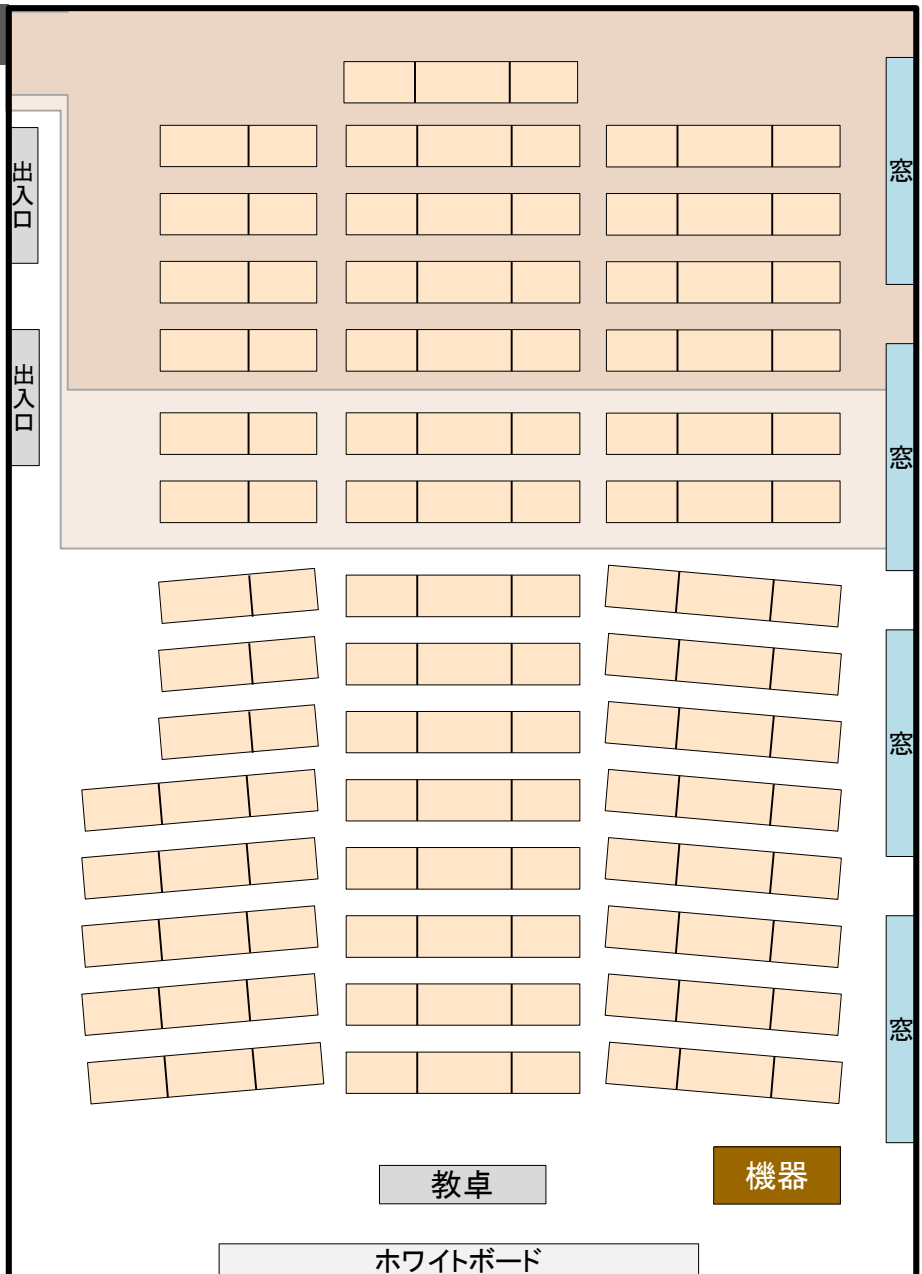

# 共通講義棟1号館

※部屋番号がない場所は学務課管轄外の教室です。

教室内部

レイアウト

教室設置一覧

- ・可動機
- ・ホワイトボード
- ・黒板
- ・プロジェクター
- ・スクリーン
- ・DVDプレーヤー
- ・ビデオデッキ
- ・CD・カセット一体型デッキ
- ・スピーカー
- ・HDM対応

教室内部

レイアウト

教室内部

レイアウト

教室設置一覧

- ・可動機
- ・ホワイトボード
- ・黒板
- ・プロジェクター
- ・スクリーン
- ・BD・ビデオプレーヤー
- ・CD・カセット一体型デッキ
- ・スピーカー
- ・ワイヤレスマイク1本
- ・HDMI・VGA対応

教室内部

レイアウト

教室設置一覧

- ・可動機
- ・ホワイトボード
- ・黒板
- ・プロジェクター
- ・スクリーン
- ・DVDプレーヤー
- ・ビデオデッキ
- ・スピーカー
- ・ワイヤレスマイク
- ・HDMI・VGA対応

教室内部

※階段教室です。

レイアウト

教室設置一覧

- ・固定椅子・固定長机
- ・ホワイトボード
- ・プロジェクター
- ・スクリーン
- ・書画カメラ
- ・BDプレーヤー
- ・ダブルカセットデッキ
- ・スピーカー
- ・ワイヤレスマイク1本
- ・有線マイク1本
- ・VGA対応

教室内部

レイアウト

黒板

ボード

出入口

出入口

窓

窓

教卓

機器

ホワイトボード