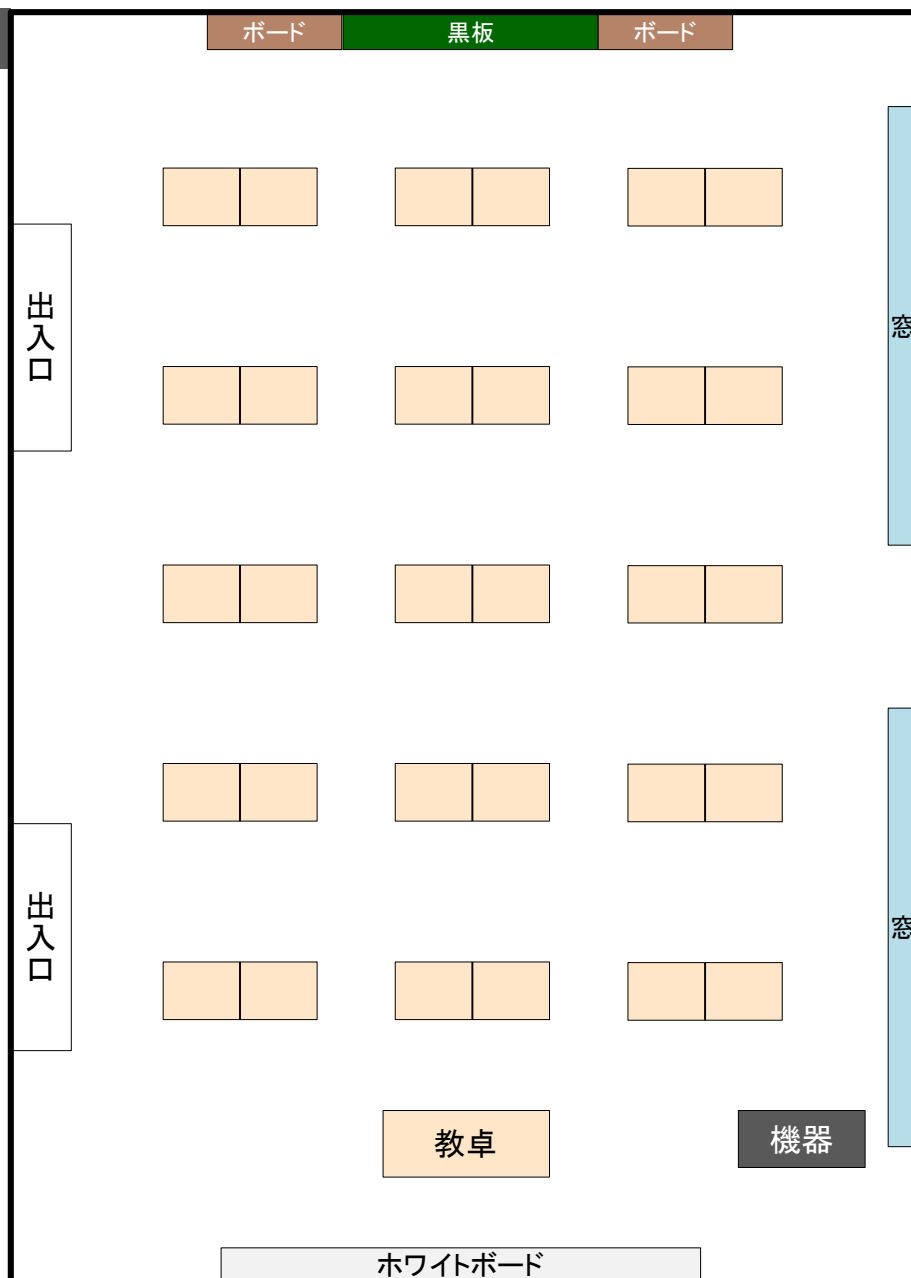

ボード

出入口

出入口

窓

窓

教卓

機器

ホワイトボード

教室内部

※階段教室です。  
※座席数に机付き簡易椅子の数は含まれません。

レイアウト

教室設置一覧

- ・固定椅子・固定長机
- ・ホワイトボード
- ・プロジェクター
- ・スクリーン
- ・書画カメラ
- ・BD・ビデオプレーヤー
- ・DVDプレーヤー
- ・ダブルカセットデッキ
- ・スピーカー
- ・ワイヤレスマイク1本
- ・有線マイク1本
- ・VGA対応

教室内部

レイアウト

教室設置一覧

- ・可動机 (机は一人用に分離できません)
- ・ホワイトボード
- ・プロジェクター
- ・スクリーン
- ・BD・ビデオプレーヤー
- ・VGA対応

教室内部

レイアウト

教室設置一覧

- ・可動機(机は一人用に分離できません)
- ・ホワイトボード
- ・プロジェクター
- ・スクリーン
- ・モニター
- ・DVDプレーヤー
- ・VGA対応

教室内部

レイアウト

教室設置一覧

- ・可動机 (机は一人用に分離できません)
- ・ホワイトボード
- ・プロジェクター
- ・スクリーン
- ・モニター
- ・DVDプレーヤー
- ・VGA対応

教室内部

レイアウト

教室設置一覧

- ・可動機
- ・ホワイトボード
- ・黒板
- ・プロジェクター
- ・スクリーン
- ・モニター
- ・DVDプレーヤー
- ・スピーカー
- ・HDMI・VGA対応