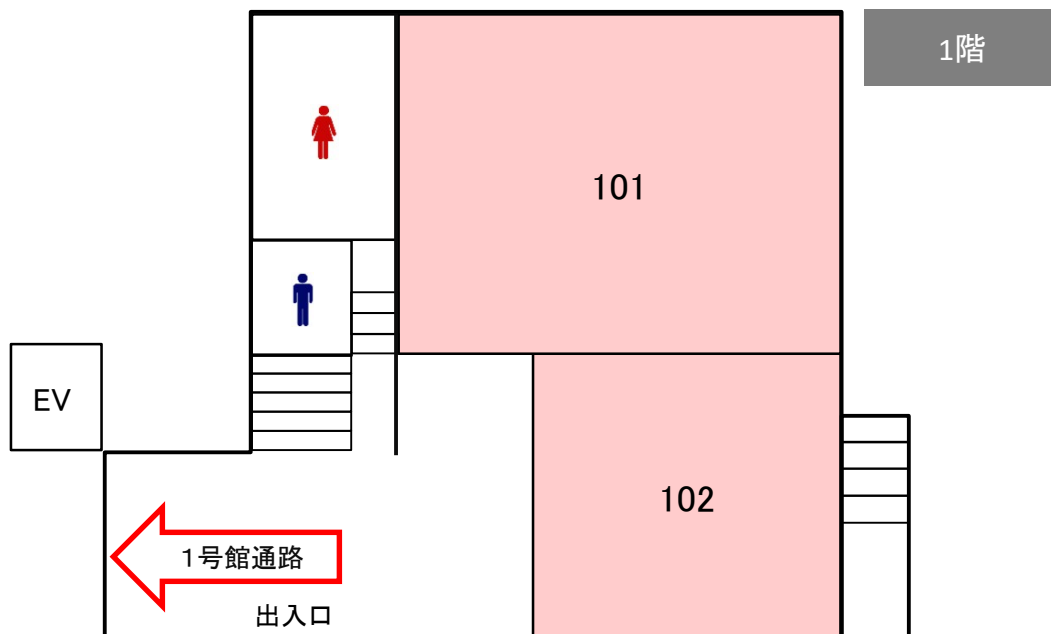

- ・可動机 (机は一人用に分離できません)
- ・ホワイトボード
- ・プロジェクター
- ・スクリーン
- ・モニター
- ・DVDプレーヤー
- ・VGA対応

教室内部

レイアウト

教室設置一覧

- ・可動機
- ・ホワイトボード
- ・黒板
- ・プロジェクター
- ・スクリーン
- ・モニター
- ・DVDプレーヤー
- ・スピーカー
- ・HDMI・VGA対応

# 共通講義棟2号館

教室内部

※階段教室です。

レイアウト

非常口

固定椅子(机無し)

教室設置一覧

- ・固定椅子・固定長机  
(机は一人用に分離できません)
- ・ホワイトボード
- ・プロジェクター
- ・スクリーン
- ・BDプレイヤー
- ・スピーカー
- ・有線マイク1本
- ・ワイヤレスマイク2本
- ・HDMI・VGA対応