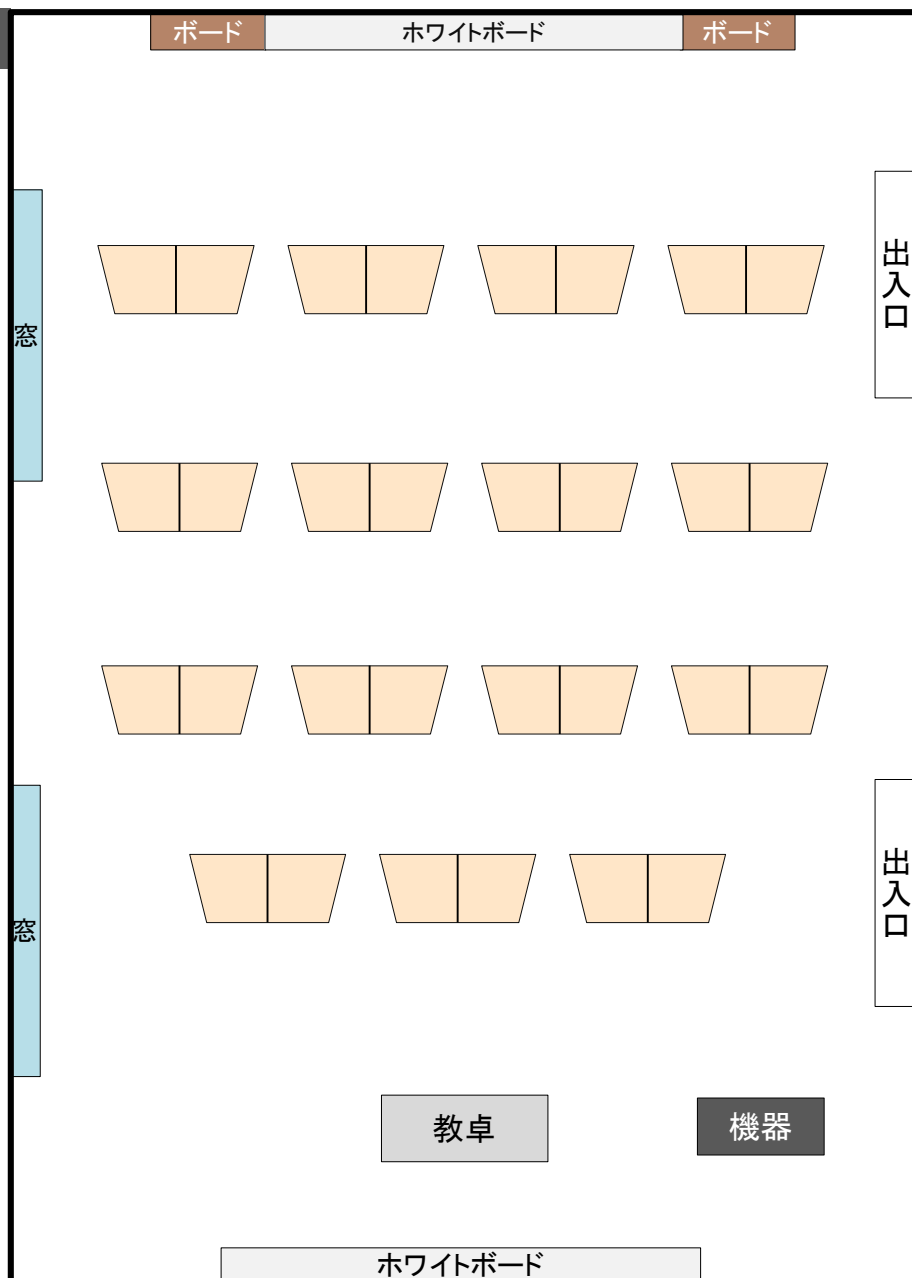

教室内部

※階段教室です。  
※座席数に机付き簡易椅子の数は含まれません。

レイアウト

教室設置一覧

- ・固定椅子・固定長机
- ・ホワイトボード
- ・プロジェクター
- ・スクリーン
- ・書画カメラ
- ・BD・ビデオプレーヤー
- ・DVDプレーヤー
- ・ダブルカセットデッキ
- ・スピーカー
- ・ワイヤレスマイク1本
- ・有線マイク1本
- ・VGA対応

教室内部

レイアウト

教室設置一覧

- ・可動机 (机は一人用に分離できません)
- ・ホワイトボード
- ・プロジェクター
- ・スクリーン
- ・BD・ビデオプレーヤー
- ・VGA対応

教室内部

レイアウト

教室設置一覧

- ・可動機(机は一人用に分離できません)
- ・ホワイトボード
- ・プロジェクター
- ・スクリーン
- ・モニター
- ・DVDプレーヤー
- ・VGA対応

教室内部

レイアウト

教室設置一覧

- ・可動机 (机は一人用に分離できません)
- ・ホワイトボード
- ・プロジェクター
- ・スクリーン
- ・モニター
- ・DVDプレーヤー
- ・VGA対応

教室内部

レイアウト

教室設置一覧

- ・可動機
- ・ホワイトボード
- ・黒板
- ・プロジェクター
- ・スクリーン
- ・モニター
- ・DVDプレーヤー
- ・スピーカー
- ・HDMI・VGA対応