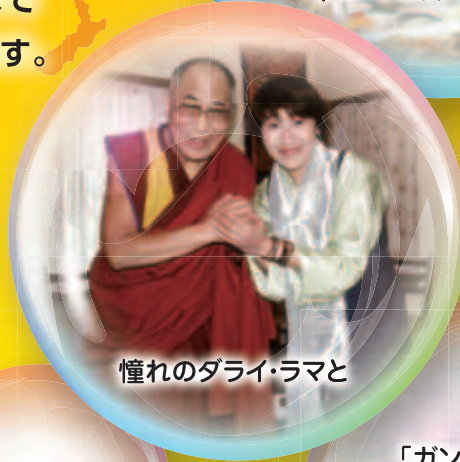

# 世界に恋して： 異文化へ飛び込もう！

お茶の水女子大学グローバル協力センターでは、世界の困難な地域における女性や子どもについて教育、研究、実践を行っています。

このたび、世界60カ国を旅する〈旅人・エッセイスト〉のたかのてるこ氏を講師にお招きし、ひとり旅で「新しい自分」に出会う旅の醍醐味から不安を勇気に変える「超ポジティブな思考法」まで世界の楽しい旅映像を交えつつ、お話いただきます。

キューバのアミーゴたち

南太平洋のツバルにて

憧れのダライ・ラマと

デビュー作  
「ガンジス河でバタフライ」

日時

10月7日 月 15:00~16:30

場所

お茶の水女子大学 共通講義棟2号館201室

講師

## 講師プロフィール

「世界中の人と仲良くなる!」と信じ60カ国を駆ける旅人。映画会社・東映のTVプロデューサーとして数々の番組を制作する傍ら、世界各地の紀行エッセイを出版するなどユニークな活動を展開。代表作「ガンジス河でバタフライ」「ダライ・ラマに恋して」「ジブシーによろこせ! 旅バカOL、会社卒業を決めた旅」(すべて幻冬舎文庫)など著書多数。2011年、東映を退社し独立。以後、テレビ、ラジオ、講演等で幅広く活動中。