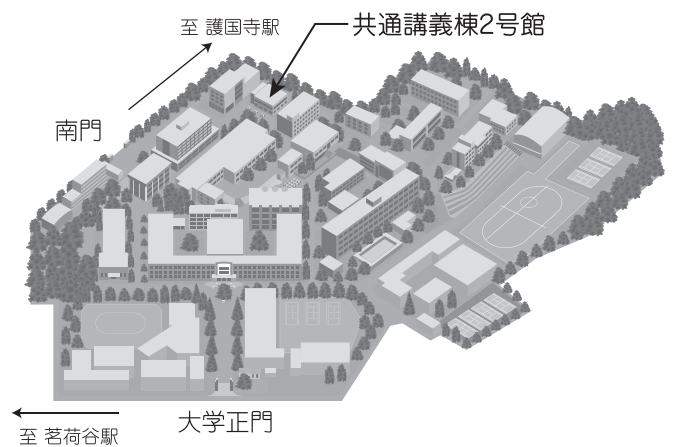

世界に恋して：異文化へ飛び込もう！

申し込み方法

●電子メールの場合

- ・お名前・ご所属（お勤め先／大学名・学部・学年等）・ご連絡先（住所／電話番号／メールアドレス）を明記の上、info-cwed@cc.ocha.ac.jp までお送りください。
- ・件名は、「公開講演会参加申込み」としてください。

●FAXの場合

下記の申込書をご記入いただき、03-5978-5546 までお送りください。

●注意事項

- ・受付は先着順です。当日参加も受け付けますが、定員になり次第締め切らせていただきます。
- ・事前申込み手続きが完了しましたら、事務局より受付確認メール（またはFAX）を送信いたします。
- ・ご記入いただいた個人情報は、本学の公開講演会のご案内等にものみ使用し、他の用途には一切使用いたしません。

アクセス

●最寄駅から

東京メトロ 丸ノ内線「茗荷谷駅」徒歩7分
東京メトロ 有楽町線「護国寺駅」徒歩8分
都営バス「大塚二丁目」停留所下車 徒歩1分

※詳細については、

本学ホームページをご覧ください。

URL：<http://www.ocha.ac.jp/access/>

●キャンパスマップ

----- (参加申込み用紙) -----

お茶の水女子大学グローバル協力センター宛 FAX：(03)5978-5546 E-mail：info-cwed@cc.ocha.ac.jp

ふりがな お名前	
所属（お勤め先・学校等）	
住所	〒
電話番号	
メールアドレス